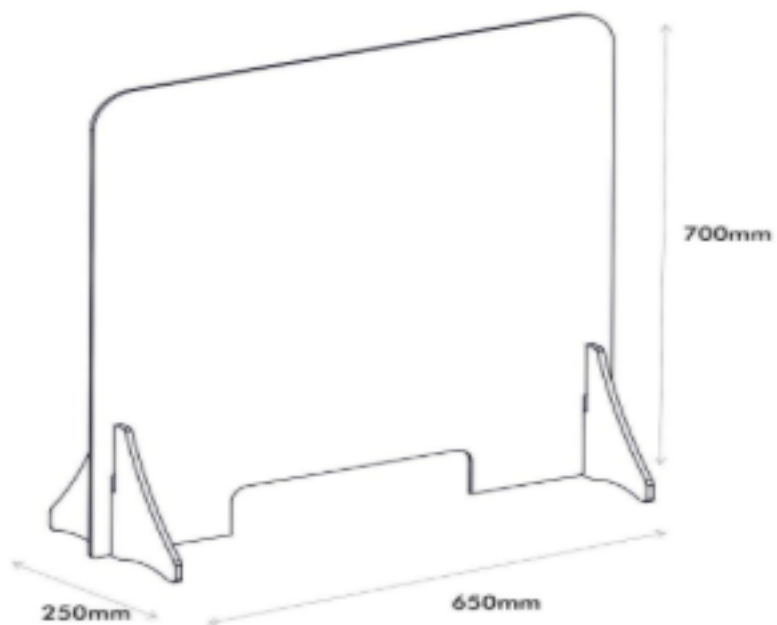

DISPOSITIVI DI DISTANZIAMENTO SOCIALE ANTI COVID-19

Postazione da terra

<https://www.studiot.it/shop/covid19-supporti-sicurezza/segnaletica-orizzontale-rotondo/>

Nastro delimitatore da terra

<https://www.studiot.it/shop/scelti-per-te/adesivo-segnaletica-orizzontale-sicurezza/>

<https://www.studiot.it/shop/scelti-per-te/pianta-porta-dispenser-gel-mani-universale/>

[Divisorio parafiato plexiglass 65x70 – PLEXY](#)

[Termometro a infrarossi](#)

[Visiere parafiato](#)